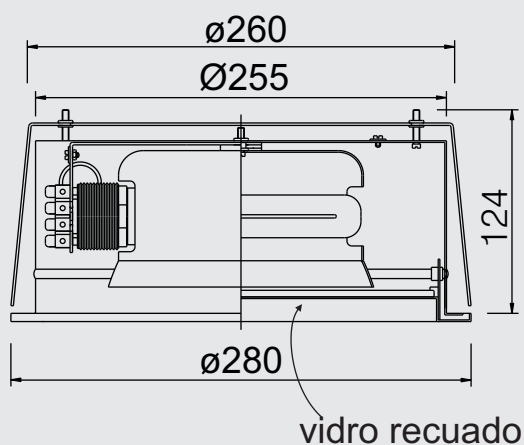

**Especificação:** Embutido cilíndrico em alumínio pintado por processo eletrostático. Refletor em alumínio metalizado. Vidro temperado transparente recuada. Fixação ao forro por meio de suporte metálico.

Opção:

vidro temperado fosco.

Lâmpada: 2x26W Dulux D/E - G24q-3

**Especificação:** Embutido cilíndrico em alumínio pintado por processo eletrostático. Refletor em alumínio metalizado. Vidro temperado transparente recuada. Fixação ao forro por meio de suporte metálico.