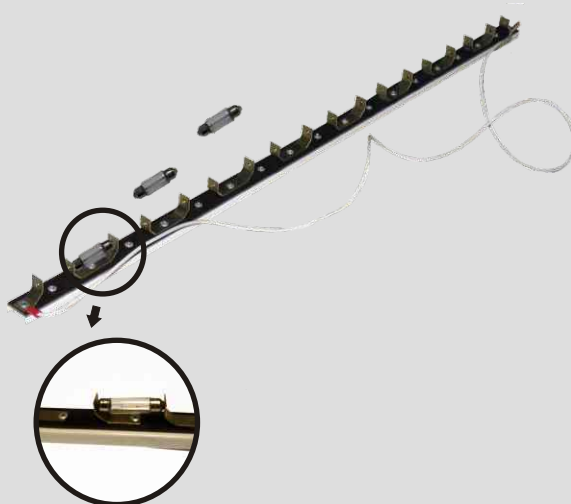

01 3174
01 3175

Especificação técnica

Especificação:

Régua para iluminação com 10 lâmpadas.

Lâmpada:

01 3174 - 10 x 5W/12V torpedo em série por metro linear

01 3175 - 10 x 5W/24V torpedo em série por metro linear