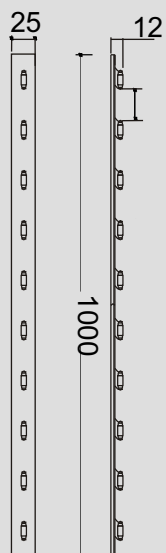

01 3174
01 3175

Especificação técnica

Especificação:

Régua para iluminação com 10 lâmpadas.

Lâmpada:

01 3174 - 10 x 5W/12V torpedo em série por metro linear

01 3175 - 10 x 5W/24V torpedo em série por metro linear