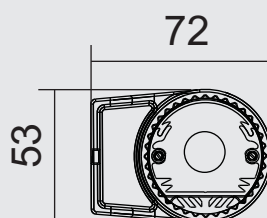

 uso externo

Especificação: Projetor com corpo em perfil de alumínio extrudado, lente e suportes em policarbonato cristal. Giro para ajuste de foco 180°. Acabamento em epóxi nas cores padrão.

Atenção: fonte remota

Acessório Opcional:

01 9765 - filtro fosco para ser utilizada com a lente de policarbonato

01 9764 - caixa para equipamento

Lâmpada: 01 3173/128 - 1 x Fluorescente tubular T5 28W - G5