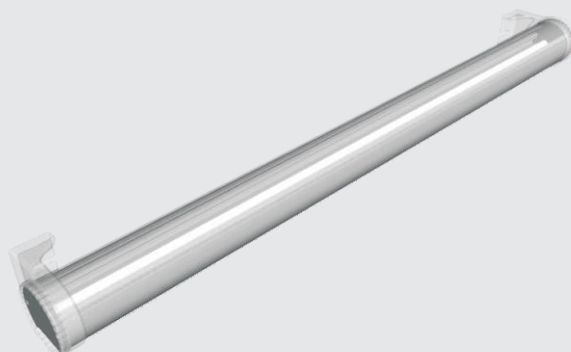

 uso externo

Especificação: Projetor com corpo em perfil de alumínio extrudado, lente e suportes em policarbonato cristal. Giro para ajuste de foco 180°. Acabamento em epóxi nas cores padrão.

Atenção: fonte remota

Acessório Opcional:

01 9765 - filtro fosco para ser utilizada com a lente de policarbonato

01 9764 - caixa para equipamento

Lâmpada: 01 3173/128 - 1 x Fluorescente tubular T5 28W - G5