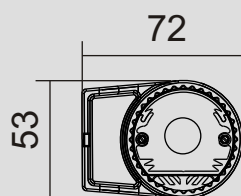

 uso externo

600

**Especificação:** Projetor com corpo em perfil de alumínio extrudado, lente e suportes em policarbonato cristal. Giro para ajuste de foco 180°. Acabamento em epóxi nas cores padrão.

Atenção: fonte remota.