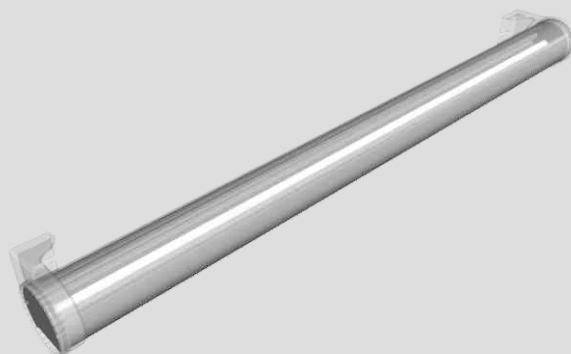

 uso externo

600

**Especificação:** Projetor com corpo em perfil de alumínio extrudado, lente e suportes em policarbonato cristal. Giro para ajuste de foco 180°. Acabamento em epóxi nas cores padrão.

Atenção: fonte remota.

Acessório Opcional:

01 9763 - filtro fosco para ser utilizada com a lente de policarbonato

01 9764 - caixa para equipamento

**Lâmpada:** 01 3173/114 - 1 x Fluorescente tubular T5 14W - G5