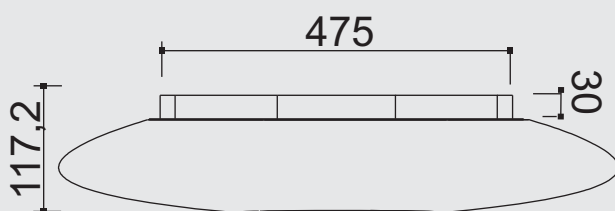

709,5

**Plafon Snoe**

**Especificação:** Plafon com canopla em alumínio tratado e pintado por processo eletrostático e difusor em polímero.

**Lâmpada:** 01 2242 - 1x36W Dulux L - G11