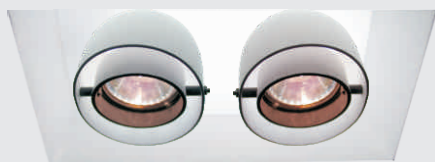

Especificação: Embutido retangular com difusor em policarbonato recuado sem moldura fabricado em alumínio pintado por processo eletrostático. Com sistema de orientação do foco da lâmpada e fixação chumbada ao forro.

Lâmpada: 2x26W Dulux D/E - G24q-2 e 2x50W Halógena refl. dicróico - GU5,3

Especificação: Embutido retangular com difusor em policarbonato recuado sem moldura fabricado em alumínio pintado por processo eletrostático. Com sistema de orientação do foco da lâmpada e fixação chumbada ao forro.

Lâmpada: 2x26W Dulux D/E - G24q-2 e 2x50W Halógena refl. alumínio 70 - Ba15d