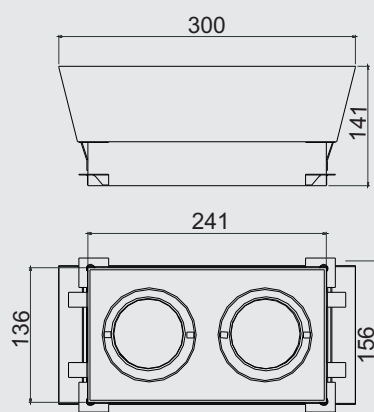

Especificação: Embutido retangular com difusor em policarbonato recuado sem moldura fabricado em alumínio pintado por processo eletrostático. Com sistema de orientação do foco da lâmpada e fixação chumbada ao forro.

Lâmpada: 2x26W Dulux D/E - G24q-2 e 2x50W Halógena refl. dicróico - GU5,3

Especificação: Embutido retangular com difusor em policarbonato recuado sem moldura fabricado em alumínio pintado por processo eletrostático. Com sistema de orientação do foco da lâmpada e fixação chumbada ao forro.