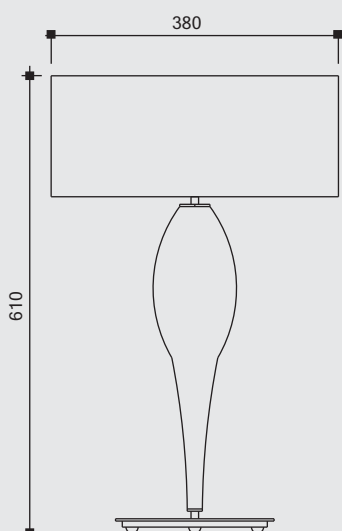

#### Abajour Apus

**Especificação:** Abajour com base em madeira e cúpula em tecido franzido ondulado

**Lâmpada:** 01 7162/PR - 2x60W Incandescente sílica - E27 CÚPULA E BASE PRETA  
01 7162/BR - 2x60W Incandescente sílica - E27 CÚPULA E BASE BRANCA