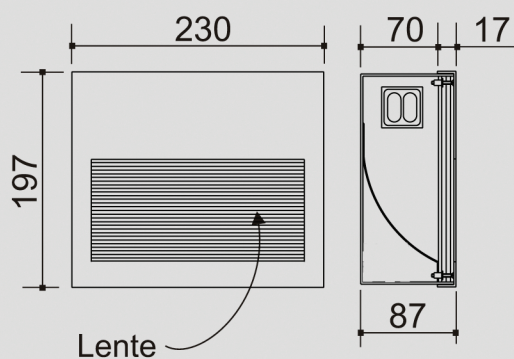


 uso externo

Especificação: Balizador retangular de embutir em parede em alumínio pintado por processo eletrostático. Refletor interno assimétrico em alumínio de alto rendimento, vidro temperado transparente e compartimento interno para equipamento.

Lâmpada:

01 6156/FC - 1x22w Fluorescente Compacta Elétrica